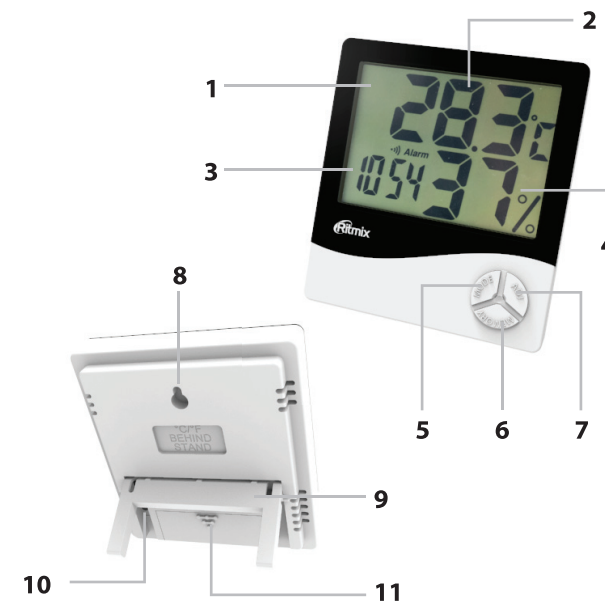

ТЕХНИЧЕСКИЕ ХАРАКТЕРИСТИКИ

Метеостанция с термометром и гигрометром

Цифровой термометр Цельсии / Фаренгейты

Гигрометр

Компактный размер

Кнопочное управление

Часы/ Будильник / Календарь

Электропитание: 1×AAA батарейка (не входит в комплект поставки)

ОПИСАНИЕ УСТРОЙСТВА

1. Экран
2. Температура
3. Время
4. Влажность
5. Кнопка «MODE»
6. Кнопка «MEMORY»
7. Кнопка «ADJ»
8. Подвес
9. Подставка
10. Переключатель Цельсии / Фаренгейты
11. Отсек для AAA батареи